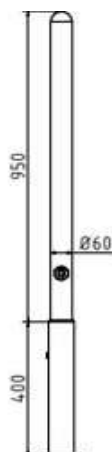

Artikelnummer: 468FB

Artikel: Absperr-Stilpfosten Serie 468B Ø 60 mm, herausnehmbar, selbsteinrastende Verriegelung mit feuerverzinkter Bodenhülse Typ 460.40 ca. 400 mm Unterflur, mit Dreikantverschluss nach DIN 3223, ohne Öse

Technische Daten:

Gewicht: 7,50 kg/St

Material: Stahl S235 JR

Oberfläche: Feuerverzinkt und Pulverbeschichtet

Beschreibung:

Die Absperr-Stilpfosten-Serie Ø 60 mm ist eine leichte, aber dennoch schmackvolle Variante unserer Stilpoller. Absperr-Stilpfosten aus Stahlrundrohr Ø 60 mm, ca. 950 mm Überflur, feuerverzinkt und anthrazitgrau (RAL 7016) beschichtet., herausnehmbar, selbsteinrastende Verriegelung mit feuerverzinkter Bodenhülse Typ 460.40 ca. 400 mm Unterflur, mit Dreikantverschluss nach DIN 3223, ohne Öse